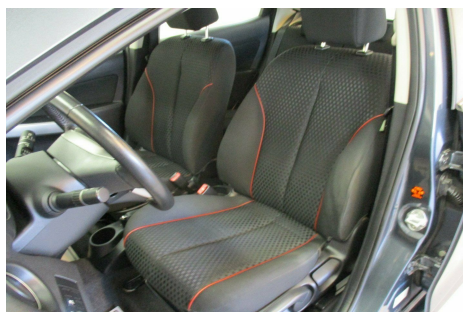

Mazda 2 · 1,6 · DE 95 Premium

Pris: 74.900,-

Type:	Personvogn
Modelår:	2011
1. indreg:	02/2011
Kilometer:	50.000 km.
Brændstof:	Diesel
Farve:	Gråmetal
Antal døre:	5

16" alufælge · airc. · fjernb. c.lås · skortesæt · fartpilot · kørecomputer · udv. temp. måler · regnsensor · sædevarme · højdejust. forsæde · tågelygter · læderrat · splitbagsæde · stofindtræk · kopholder · isofix · 4x el-ruder · el-spejle · automatisk lys · cd/radio · AUX · tidligere undervognsbehandlet · esp · servo · airbag · abs · 1 ejer · træk · service ok

Motor	Ydelse	Transmission	Mål	Økonomi
Volume: 1,6	Effekt: 95 HK.	Forhjulstræk	Længde: 392 cm.	Tank: 43 l.
Cylinder: 4	Moment:	Gear: Manuel gear	Bredde: 170 cm.	Km/l: 23,8 l.
Antal ventiler:	Topfart: 175 ktm/t.		Højde: 148 cm	Ejeravgift:
	0-100 km/t.: sek.		Vægt: 1.139 kg.	DKK 1.500
				Produktionsår:
				-