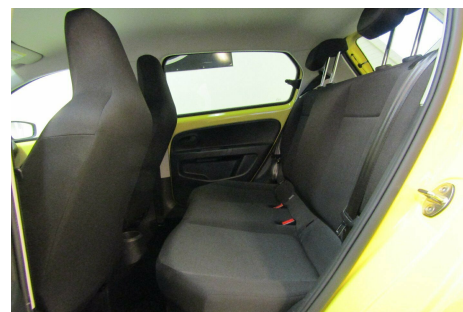

Skoda Citigo · 1,0 · 60 Active GreenTec

Pris: 69.900,-

Type:	Personvogn
Modelår:	2017
1. indreg:	02/2017
Kilometer:	77.000 km.
Brændstof:	Benzin
Farve:	Gul
Antal døre:	5

airc. · sommerhjul · vinterhjul · automatisk lys · fjernb. c.lås · mørktonede ruder i bag · el-ruder · tidligere undervognsbehandlet · stofindtræk · dæktryksmåler · automatisk start/stop · infocenter · højdejust. førersæde · kopholder · aux tilslutning · cd/radio · led kørellys · 1 ejer · udv. temp. måler · startspærre · isofix · airbag · esp · servo · ikke ryger · service ok · kan finansieres både med og uden udbetaling!